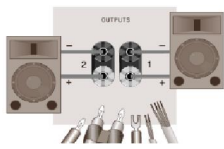

Винтовой зажим